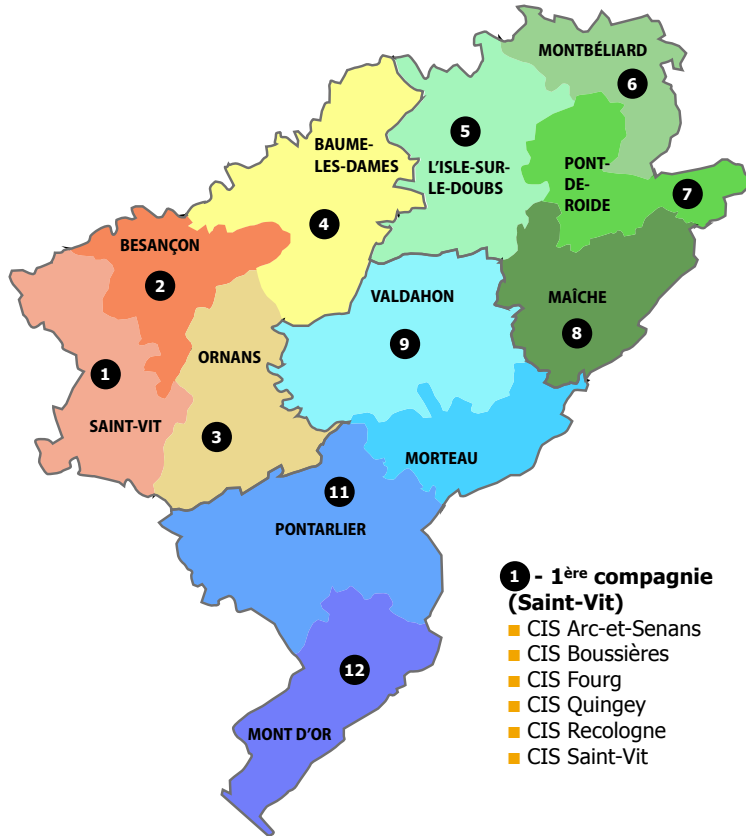

Compagnies du SDIS 25

Liste des centres d'incendie et de secours (CIS)

1 - 1^{ère} compagnie (Saint-Vit)

- CIS Arc-et-Senans
- CIS Boussières
- CIS Fourg
- CIS Quingey
- CIS Recologne
- CIS Saint-Vit

2 - 2^e compagnie (Besançon)

- CIS Bethoncourt-Sochaux
- CIS Besançon Centre
- CIS Besançon Est
- CIS Emagny
- CIS Pouilley-les-Vignes

3 - 3^e compagnie (Ornans)

- CIS Amancey
- CIS Ornans
- CIS Saône-Mamirolle
- CIS Vuillafans

4 - 4^e compagnie (Baume-les-Dames)

- CIS Baume-les-Dames
- CIS Marchaux
- CIS Moncey
- CIS Premier Plateau
- CIS Rougemont

5 - 5^e compagnie (L'Isle-sur-le-Doubs)

- CIS Clerval
- CIS L'Isle-sur-le-Doubs
- CIS Sancey-le-Grand
- CIS Servin
- CIS Trois Canton

8 - 8^e compagnie (Maïche)

- CIS Charmoille
- CIS Charquemont
- CIS Damprichard
- CIS Maïche
- CIS Le Russey

9 - 9^e compagnie (Valdahon)

- CIS Avoudrey
- CIS Etalans
- CIS Lavans-Vuillafans
- CIS Orchamps-Vennes
- CIS Pierrefontaine-les-Varans
- CIS Valdahon
- CIS Vercel